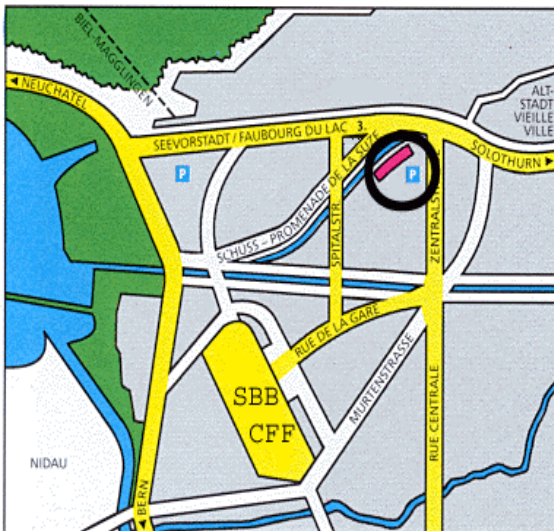

Horaire-CFF:

Départ	Arrivée	Départ
Bâle: 15h28	Bienne: 16h43	Bienne: 20.49
Berne: 16h00	Bienne: 16h35	Bienne: 20.52
Genève: 15h15	Bienne: 16h43	Bienne: 20.45
Lausanne: 15h26	Bienne: 16h43	Bienne: 20.45
Lucerne: 15h05	Bienne: 16h43	Bienne: 20.46
Saint-Gall: 14h07	Bienne: 16h43	Bienne: 20.46
Zurich: 15h16	Bienne: 16h43	Bienne: 20.46

Ils sont à titre indicatif, merci de vérifier.
D'autres relations: <https://www.sbb.ch/fr/>