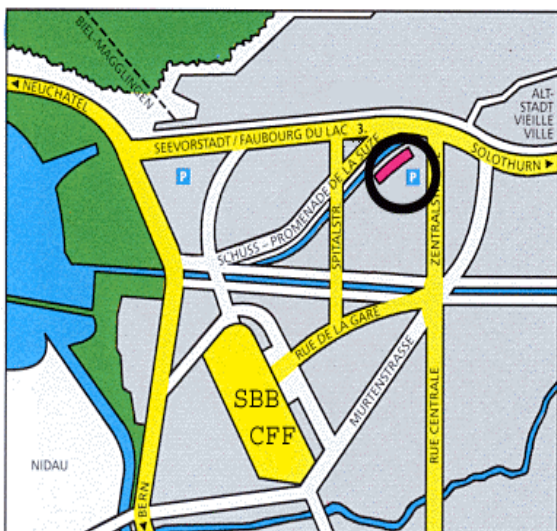

Mitgliederversammlung vom 2. Juni 2022

Versammlungsort und Fahrplan

Neues Museum Biel Schüsspromenade 26, Biel

Das Neue Museum Biel ist ein vielseitiges Museum für Kunst und Geschichte im 19. und 20. Jahrhundert, mit Sammlungen von nationalem Rang, die auch für Literaturinteressierte, Kinoliebhaber und Naturfreunde eine Attraktion bilden.

Telefon 032 328 70 30, www.mnbiel.ch

SBB-Fahrplan: (mit Apéro garni)

Basel ab:	15.25	Biel an: 16.43	Biel ab: 20.49
Bern ab:	16.12	Biel an: 16.38	Biel ab: 20.52
Genf ab:	15.15	Biel an: 16.43	Biel ab: 21.16
Lausanne:	15.30	Biel an: 16.43	Biel ab: 21.16
Luzern ab:	15.05	Biel an: 16.43	Biel ab: 20.46
St. Gallen:	14.07	Biel an: 16.43	Biel ab: 20.46
Zürich ab:	15.30	Biel an: 16.43	Biel ab: 20.46